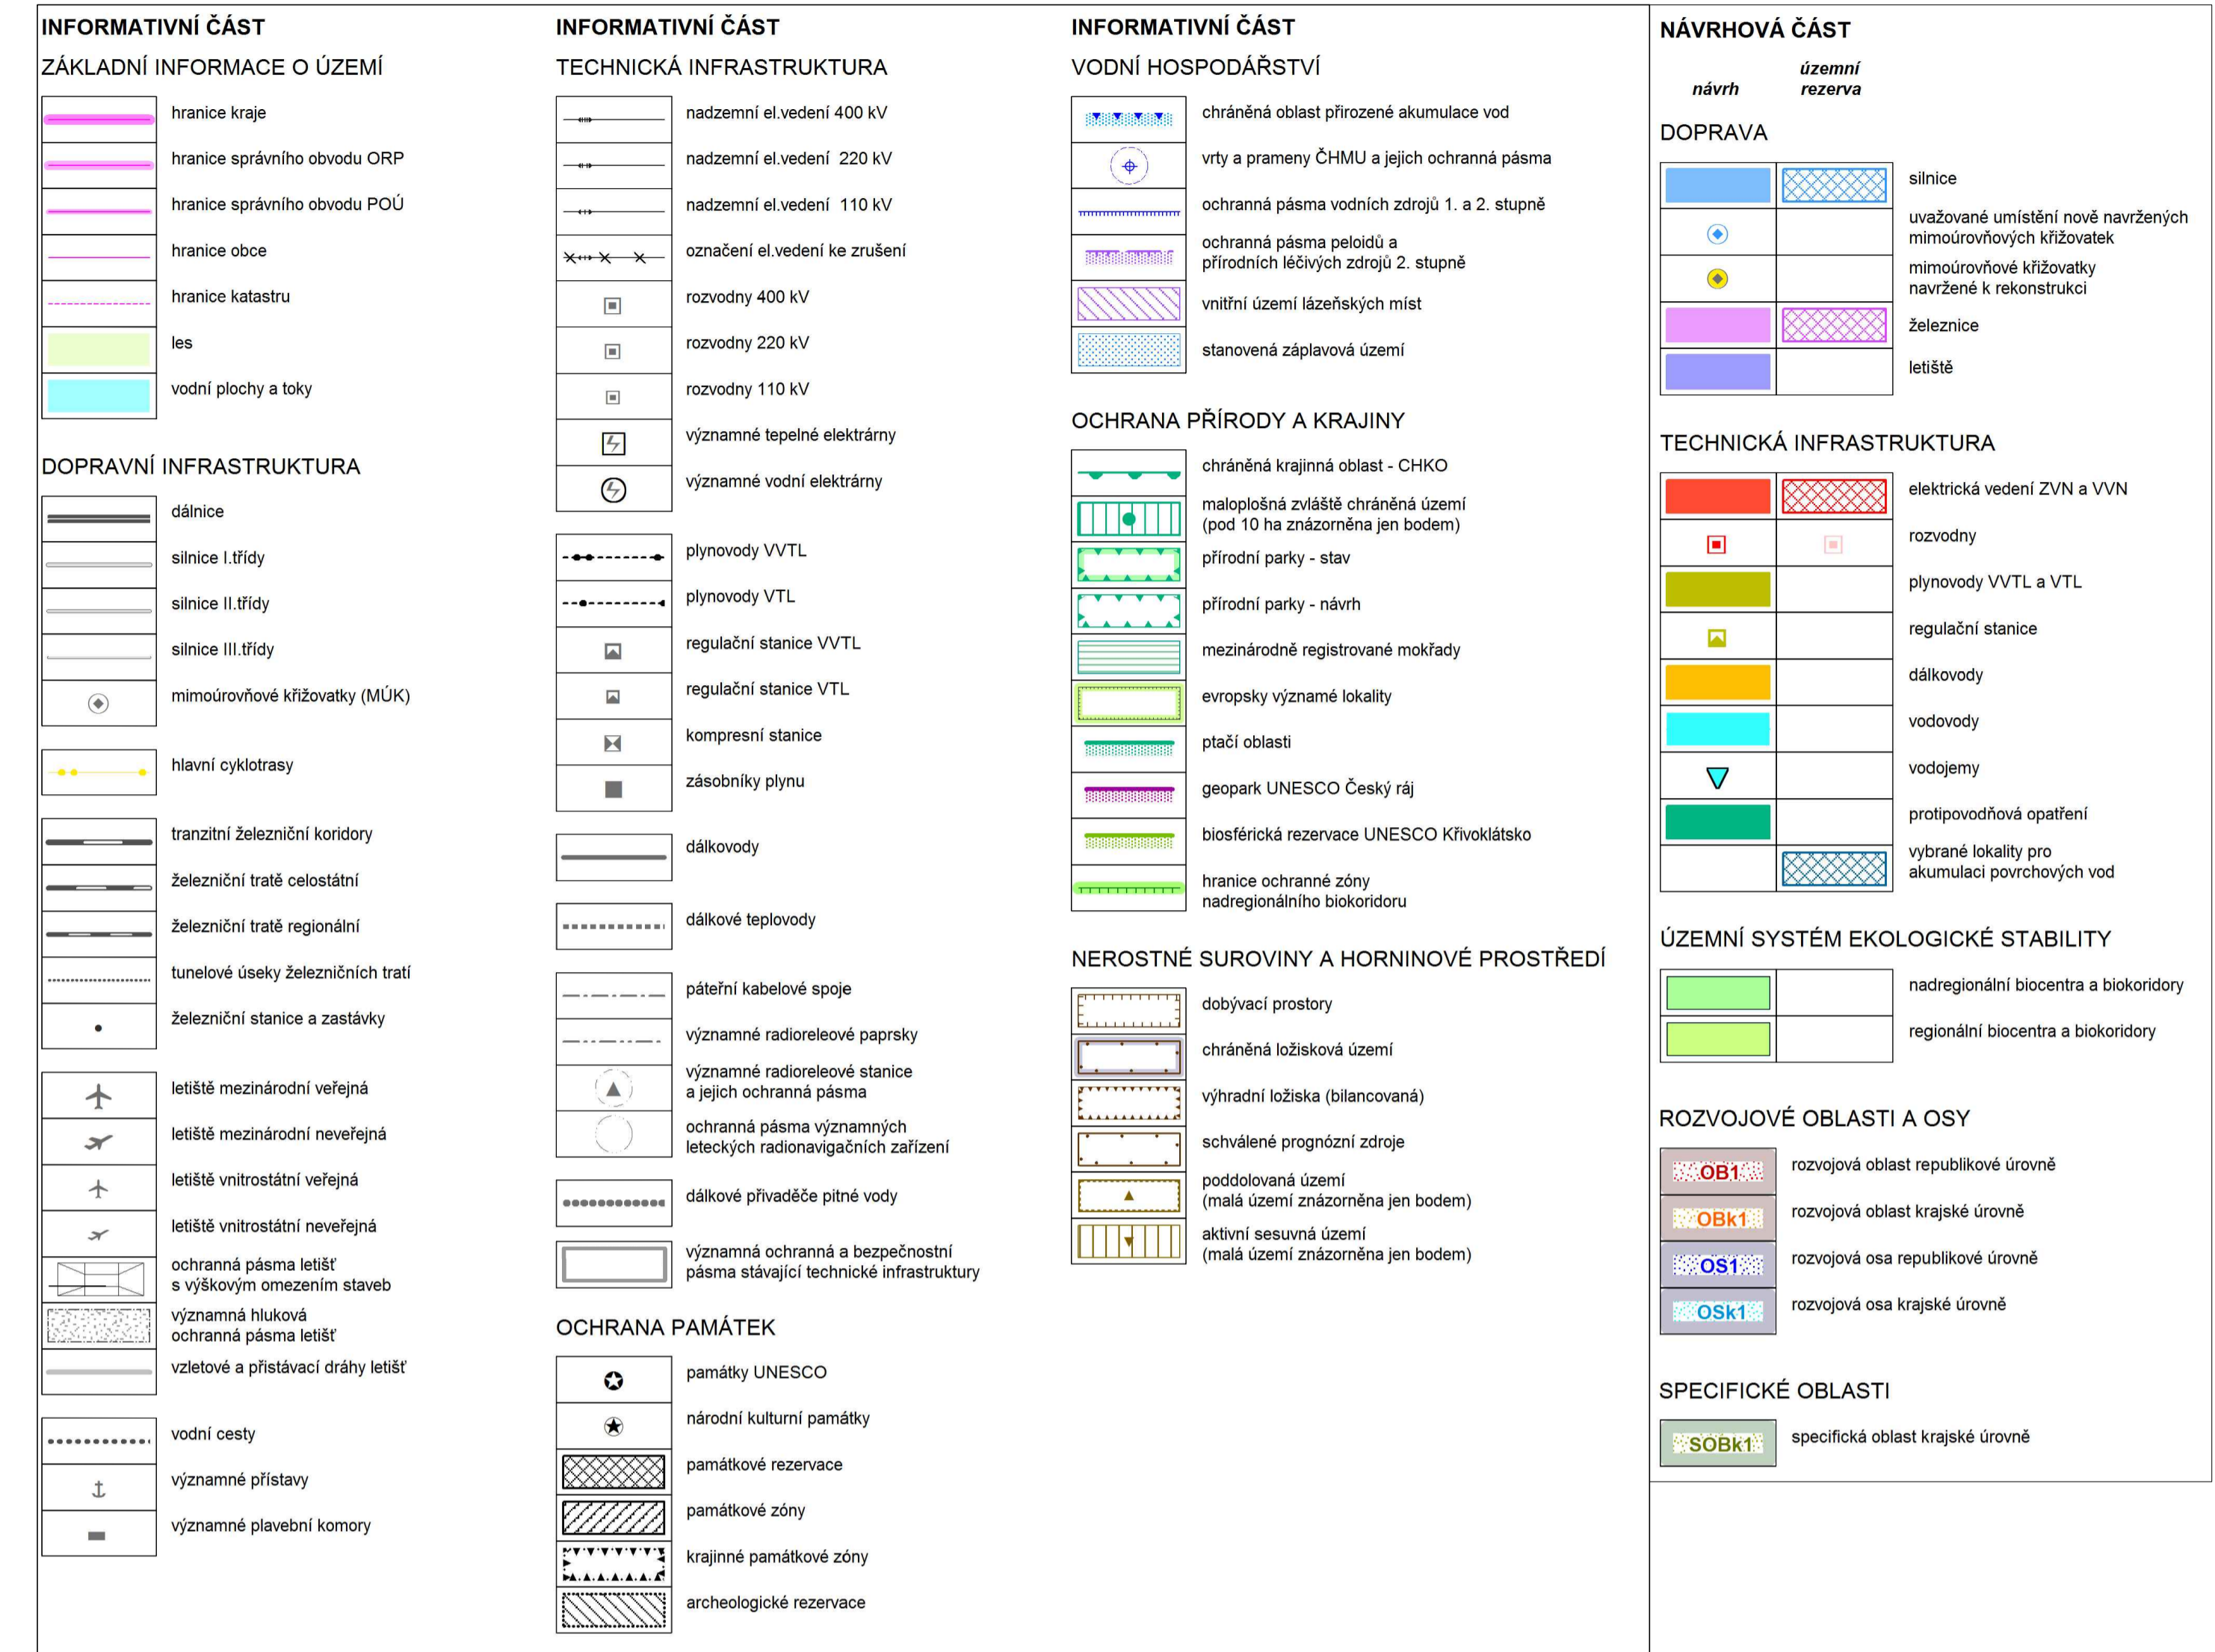

LEGENDA ŽÚRSK - KOORDINAČNÍ VÝKRES 2018

Legenda:

ZÁZNAM O ÚČINNOSTI

Správní orgán, který územní plán Mirošovic vydal:
Zastupitelstvo obce Mirošovice
usnesením č. 1-3/2020 ze dne 5. října 2020
jako opatření obecné povahy
č. 1/2020/OOP

Datum nabytí účinnosti:
21. října 2020

Jméno a příjmení, funkce a podpis
oprávněné osoby pořizovatele:
**MUDr. Tomáš Zvěřina, starosta obce,
Obecní úřad Mirošovice**

podpis

Otisk úředního razítka

ÚZEMNÍ PLÁN MIROŠOVIC