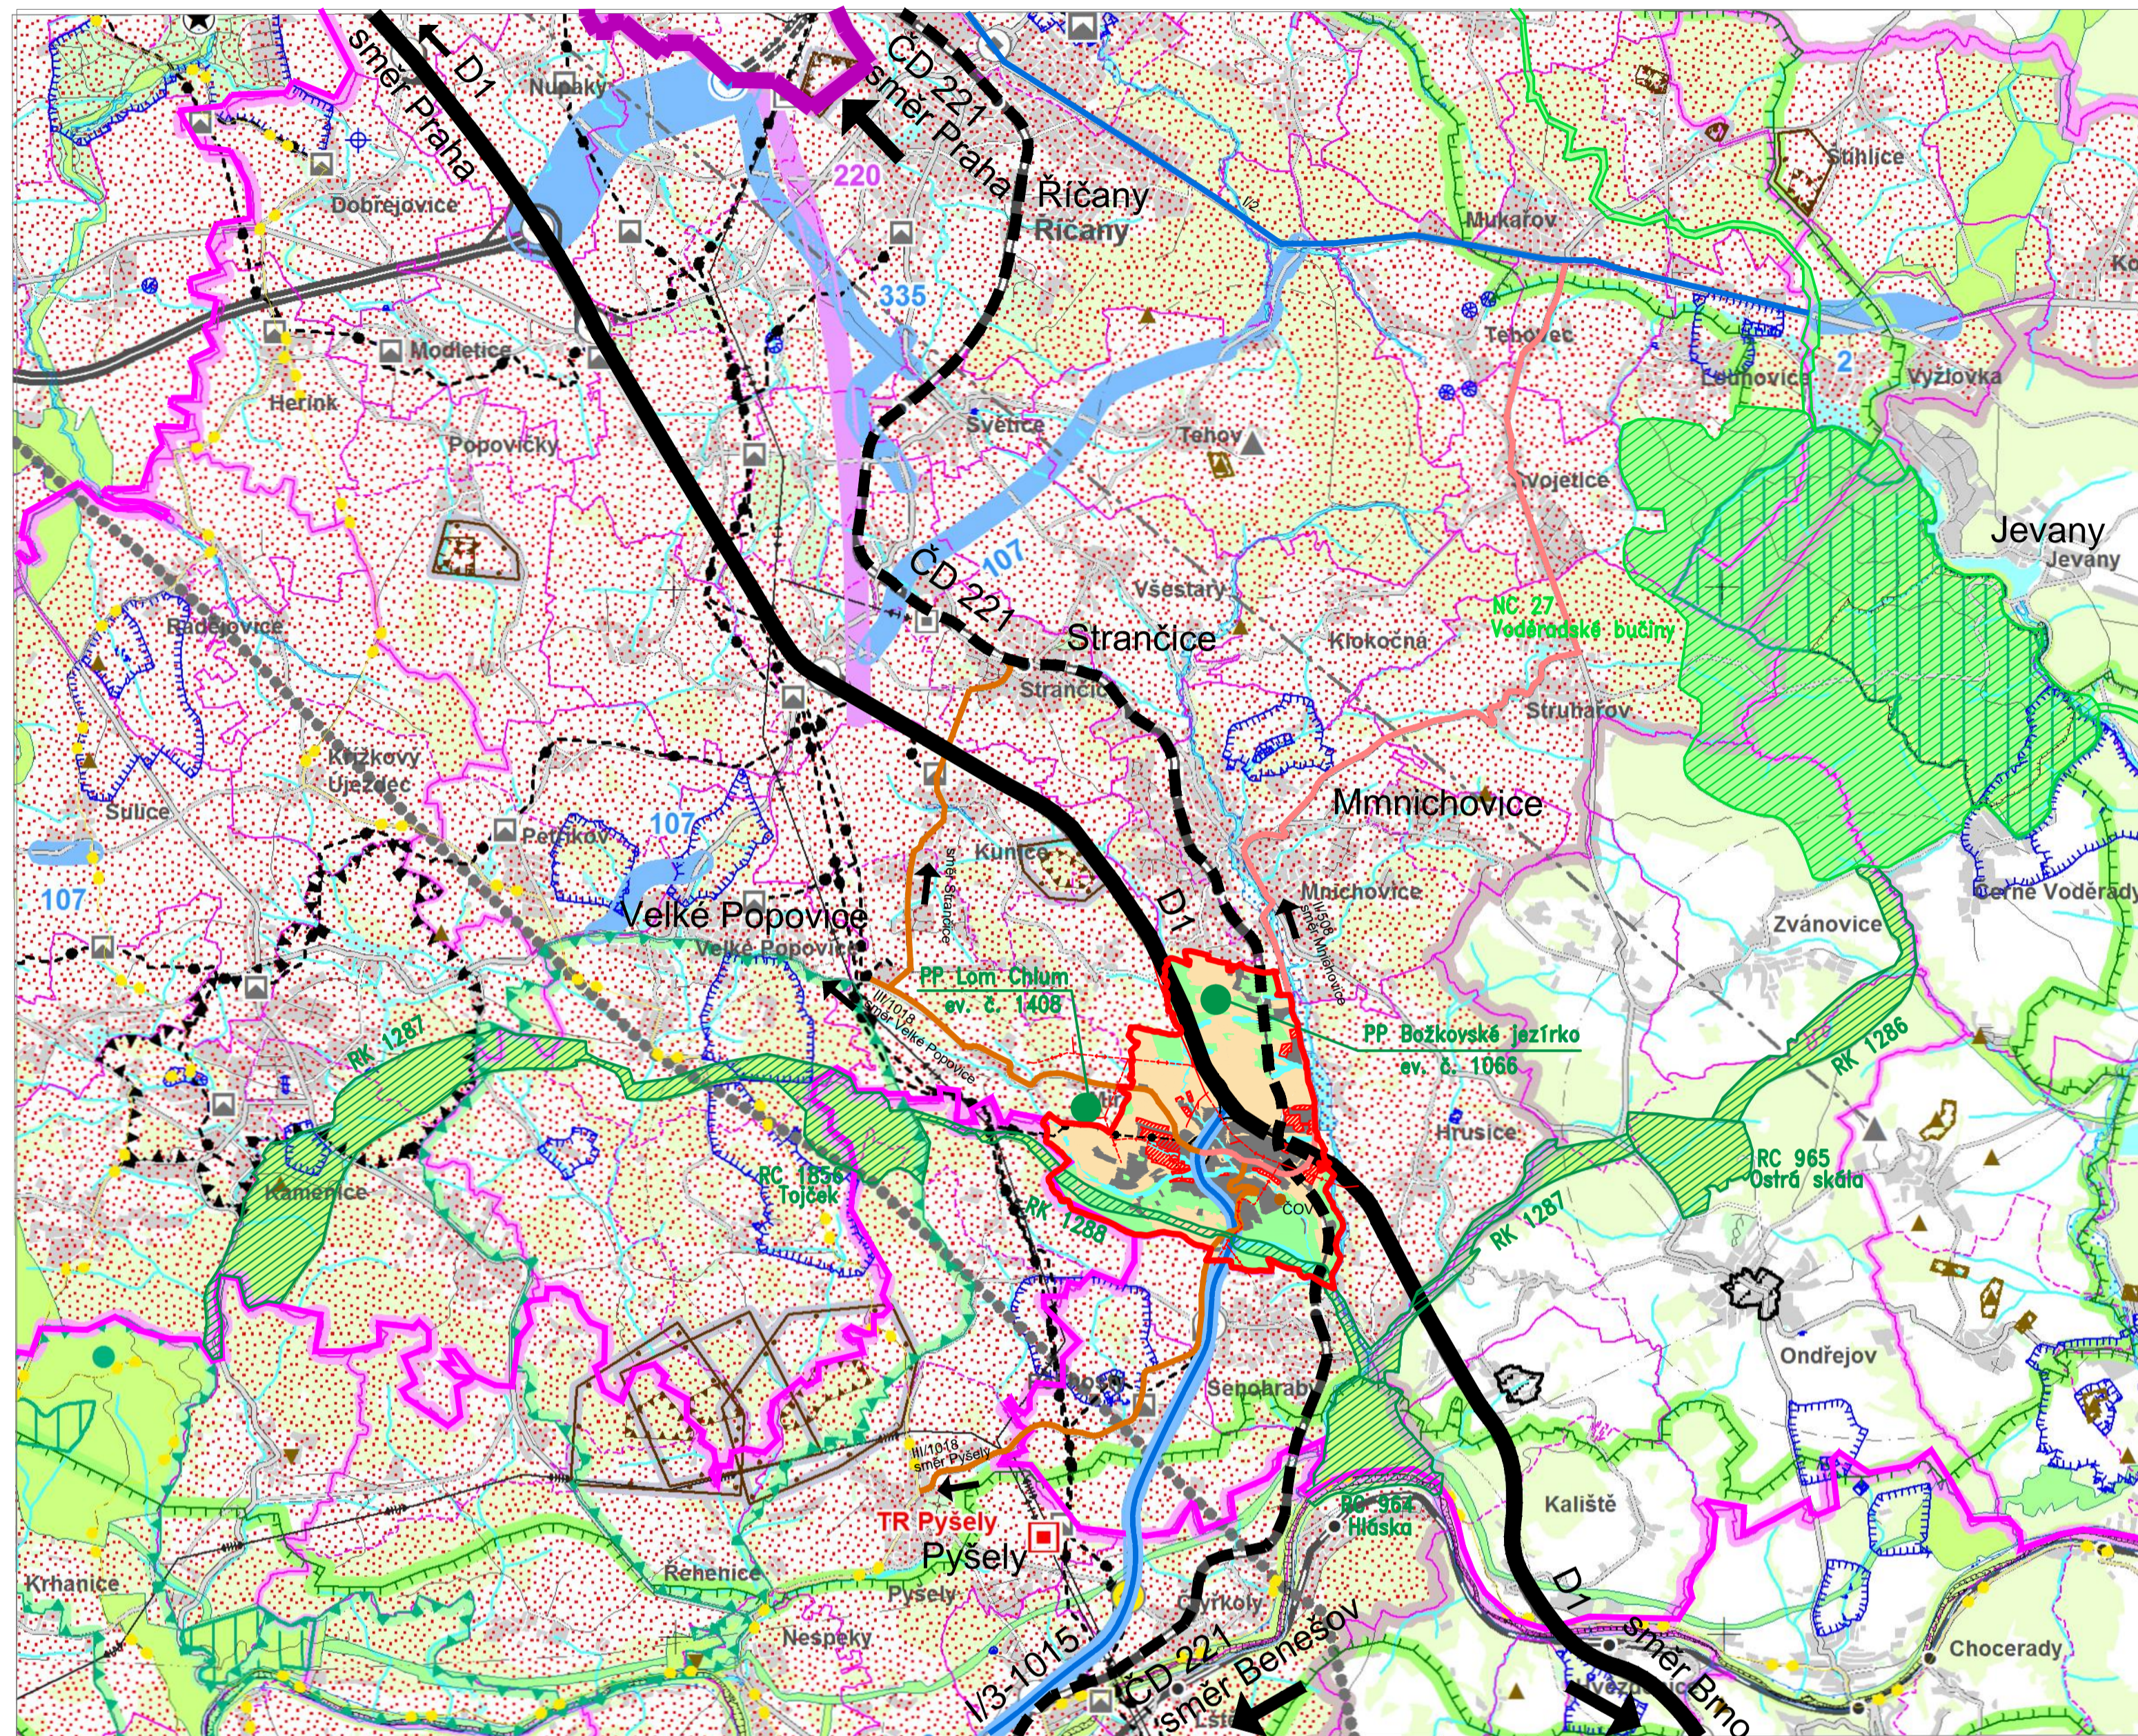

LEGENDA ŽÚRSK - KOORDINAČNÍ VÝKRES 2018

Legenda:

ZÁZNAM O ÚČINNOSTI

Správní orgán, který územní plán Mirošovic vydal:
Zastupitelstvo obce Mirošovice
usnesením č. 1-3/2020 ze dne 5. října 2020
jako opatření obecné povahy
č. 1/2020/OOP

Datum nabytí účinnosti:
21. října 2020

Jméno a příjmení, funkce a podpis
oprávněné osoby pořizovatele:
**MUDr. Tomáš Zvěřina, starosta obce,
Obecní úřad Mirošovice**

podpis

Otisk úředního razítka

ÚZEMNÍ PLÁN MIROŠOVIC