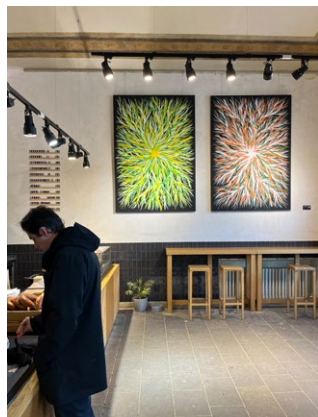

Rád bych vás pozval na slavnostní zahájení skupinové výstavy **Salon Benešovska 2024** s podtitulem O kraji: praxe, libost, užitek, které proběhne v **úterý 19. 3. v 19.00.**

Salony Benešovska pravidelně představují tvorbu z kraje mezi řekou a horou. Letošní přehlídka připomene design důvěrně známých předmětů (ukázku motocyklů Jawa, nářadí z Narexu, produkci písmolijny Displaay) i díla aktérů\*ek na poli volného i užitého umění. Těšit se můžete třeba na díla Jana Lamra, Brigity Krumphanzlové či Františka Provazníka.

> [Více zde](#)

MUD\*

SALON  
BENEŠOVSKA  
2024

o kraji: praxe, libost, užitek  
20/3-19/5

vernisaž 19/3 19.00

**Do konce března** se stále můžete přijít podívat na mou **výstavu HARVEST** na pěti pobočkách pekáren **Zrno Zrnko**. Zastavte se na umění a pro něco dobrého.